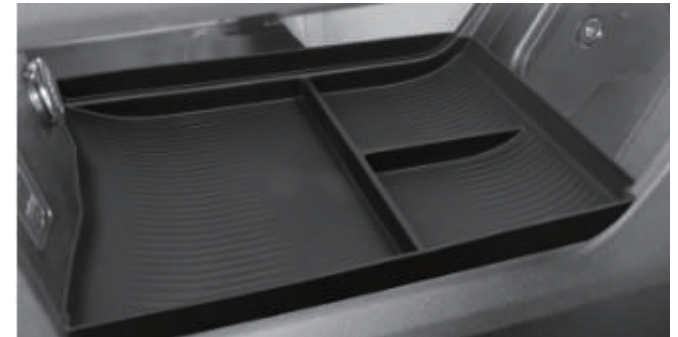

<$FOUFS$POTPMF60EFS4UPS BHF #PY>
51&4PGU3VCCFS

捷途T 【中控下储物盒】TPE软胶