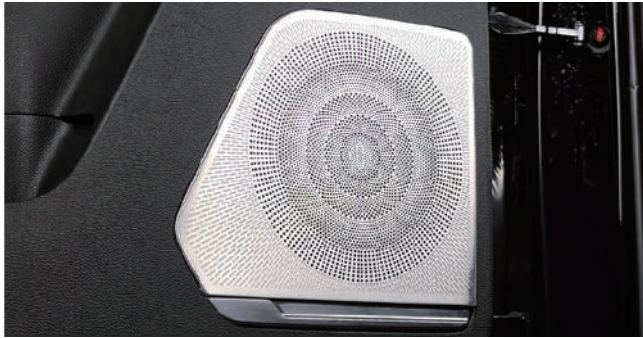

SPOU5SJBHMF4QFBLFS\$PWFST
4UBJOMFTT4UFFM#MBDL5JUBQJN} 1JFDT~
5JDLFOFE 7FSTJPO

捷途T1 【前三角喇叭罩/不锈钢黑钛片】加厚

—

JETOUR T1

Interior Accessories

PVS%PPS4QFBLFS\$PWFST VMM\$PWFS%FTJHO
4UBJOMFTT4UFFM4JMMFS} 1JFDT~
5JDLFOFE 7FSTJPO