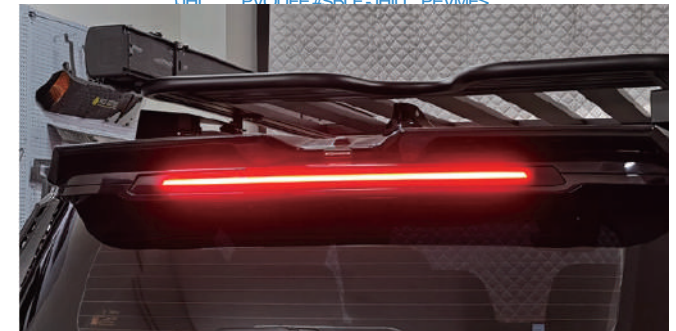

)JHI1PTJWJO#SBLE-JHIU. PEVMF MBTIJOH#SBLF
$POTUBOU00'GUFS 4FDPOET 8BSOJCHGPS3FBS

捷途T 【高位刹车灯模块】刹车爆闪/
秒后常亮-警示后方