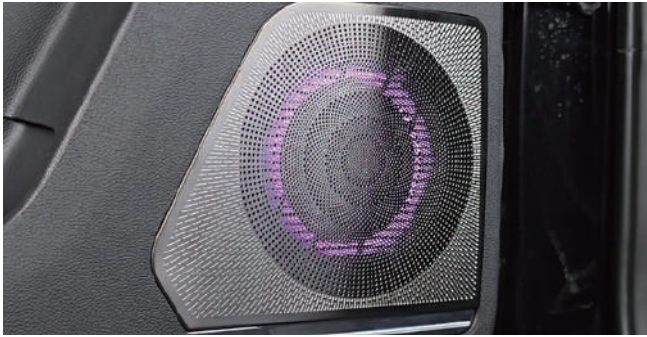

\$BSCPO'JCFS4JEF\$PW\$FST>

捷途T 二代款【真无铅高透K 水晶档把+两侧碳纤维盖】

JETOUR T1

Interior Accessories

JETOUR T1

Interior Accessories

PVS%&PPS4QFBLFS\$PWFST VMMS\$PWF\$%FTJHO
4UBJOMFTT4UFFM#MBDL5JUBQJN} 1JFDT~
5JDLFOFE 7FSTJPO