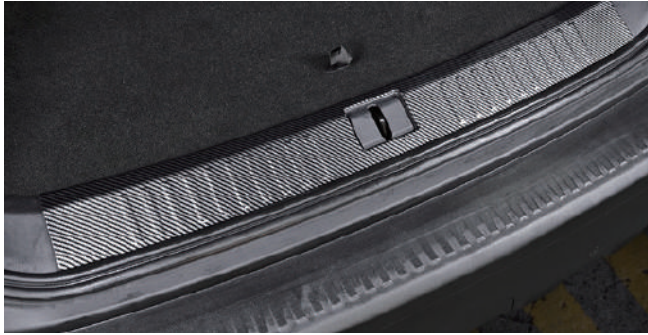

【升级
mm加

二代

*OUFSOBM &YUFSOBM3FBS1SPUFDUPST

5SFTIPME4USJQT<#JESCPQJCF5FYUVSF
内外置后护板+门槛条+ABS碳纤维-防刮黑科技】片

JETOUR T1

Exterior Accessories

*OUFSOBM3FBS1SPUFDUPS<#4\$BSCPOJCF5FYUVSF
4DSBUDI3FTJTUBOU#MBDL5FD> 1JFDF