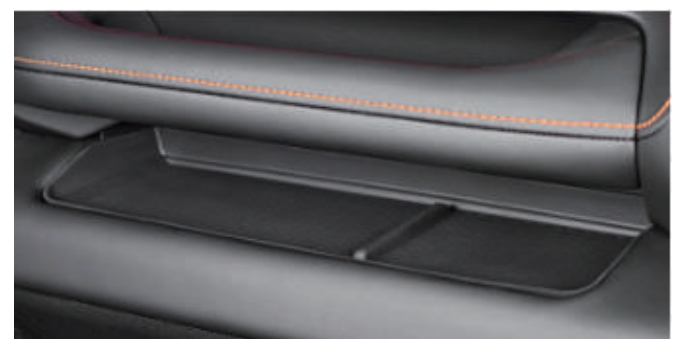

<$P%$JWF$%BTICPBSE4UPS BHF #PY>
4JMDPOF
#MBDL

捷途T 【副驾仪表储物盒】硅胶 黑色