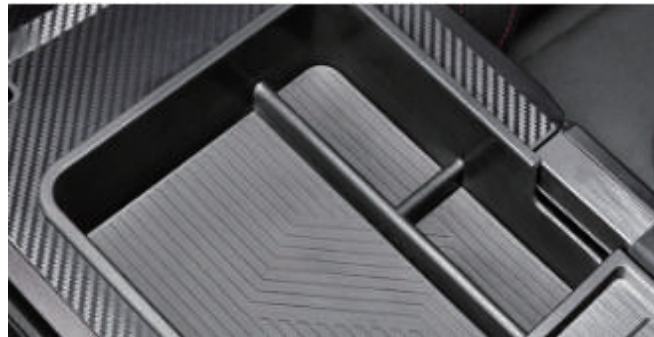

捷途T1 【前三角喇叭罩/不锈钢银色片】加厚

JETOUR T1

Interior Accessories

JETOUR T1

Interior Accessories

} 4UPS BHF #PY #FUOE /BWJHBWJPO 4DSFFO~
*ODMVEFT/PO4MJQ. BU

捷途T 【导航屏后储物盒】送胶垫

} "SNSFTU #PY 4UPS BHF 0SHBOJ[FS~
*ODMVEFT/PO4MJQ. BU