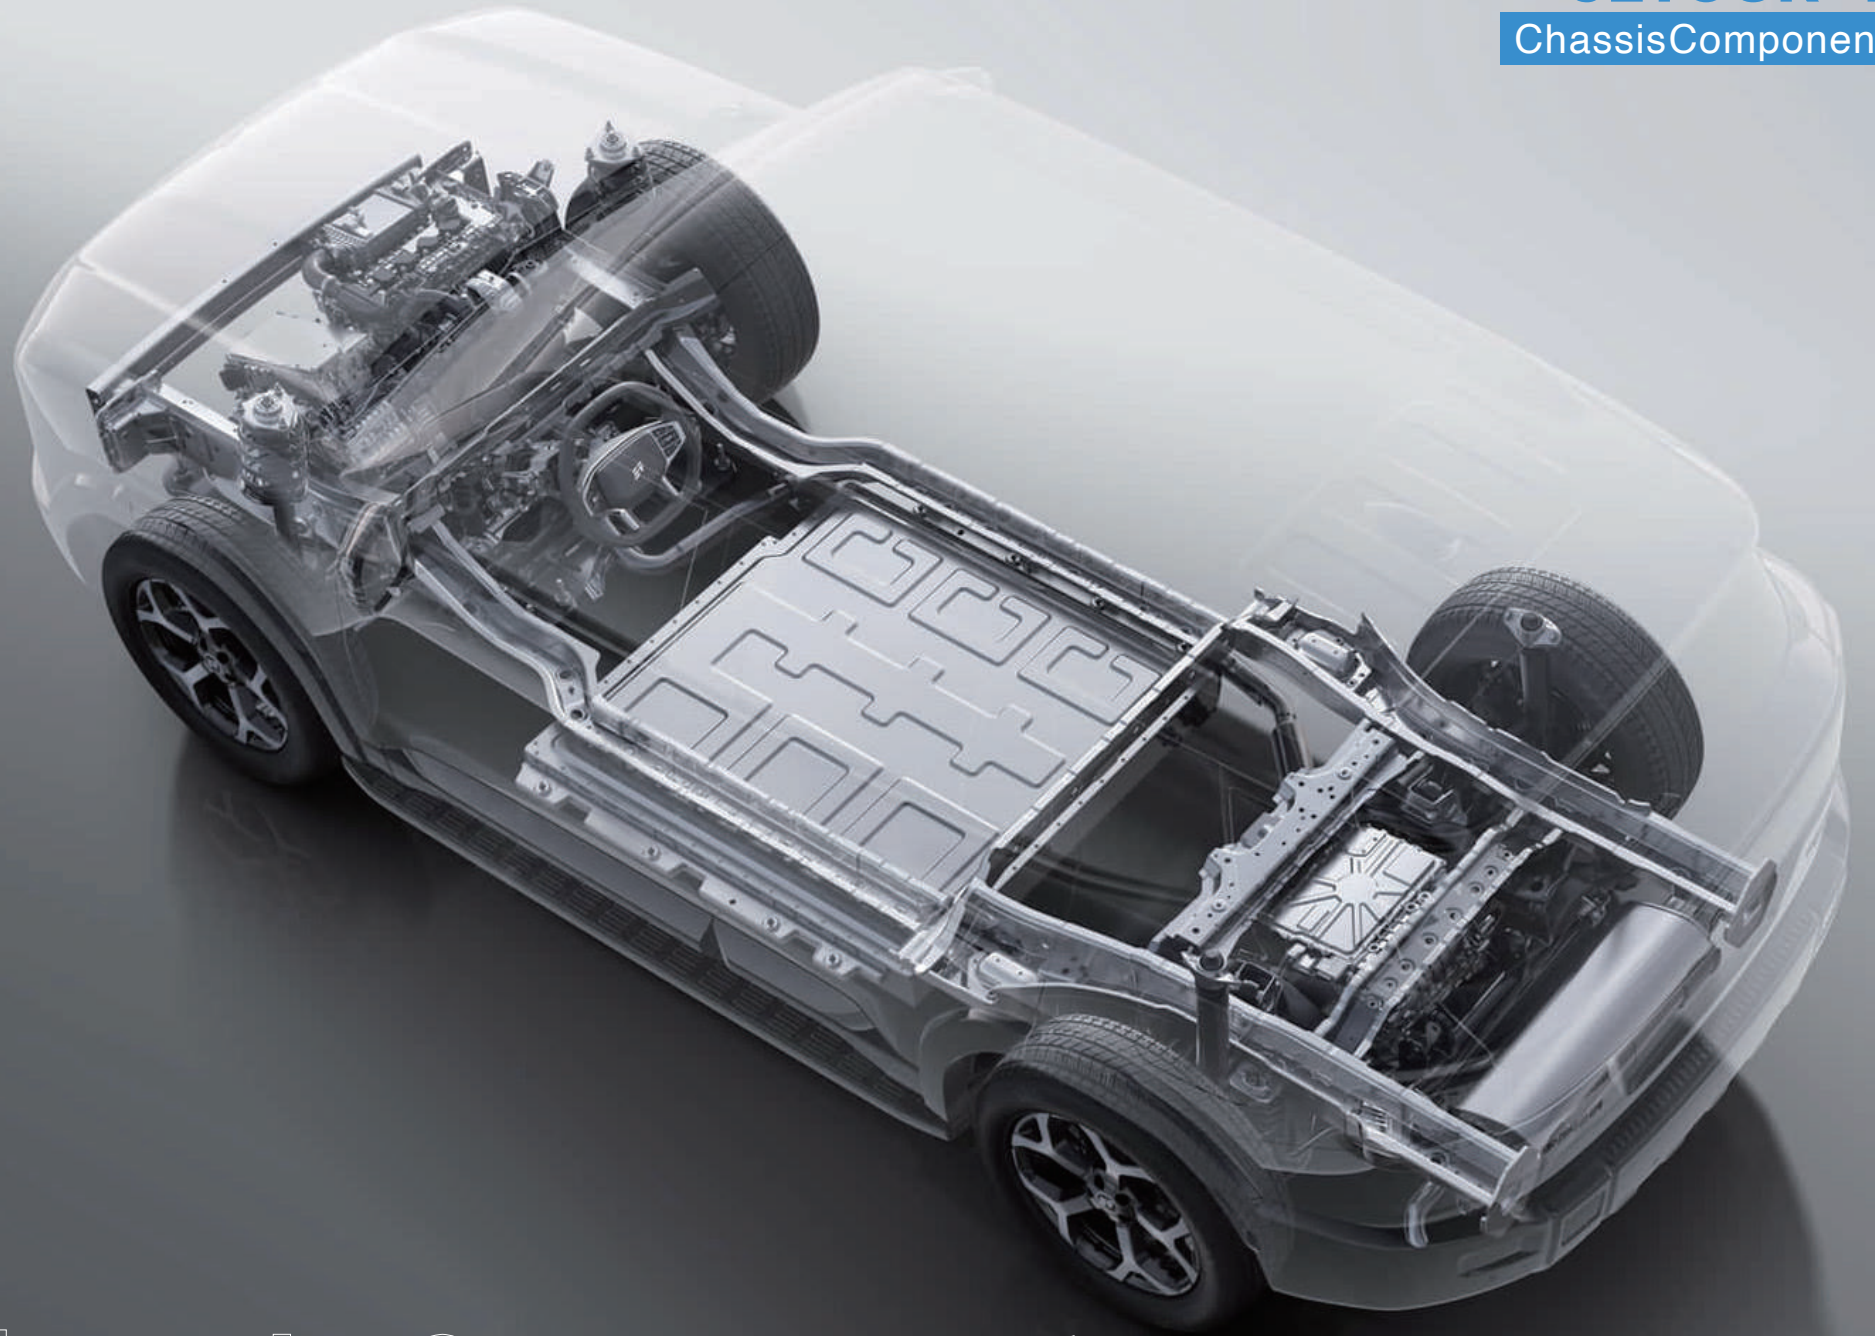

捷途T 【仪表】超清晶钻钢化膜

&JSFMFTT
3#(\$VQ)PMEFS-JHIU *ODMVEFT%BUB\$BCMF

捷途T 无线七彩水杯垫灯/送数据线

%BTICPBSE VMM-FOHUI "NCJFOU-JHIU

"11\$POUSPMMFS 窝%ZOBNUJ3/# . VTJD4ZOD

捷途T 仪表台贯穿氛围灯+APP控制器-动态幻彩/音乐律动

■ Chassis Components...

JETOUR T1