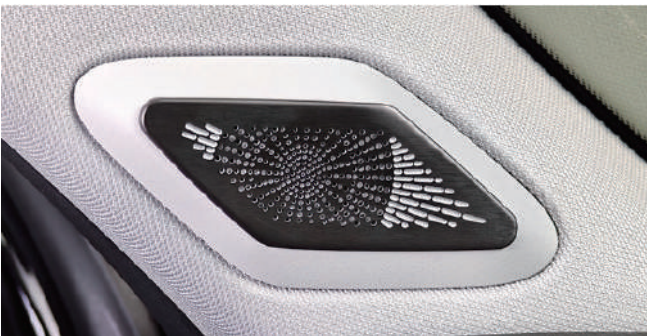

1JMVBS4QFBLFS%&FDBMT 4UBJOMFTT4UFFM#MBDL5JUBQJN
} 1JFDT~
5JDLFOFE 7FSTJPO

捷途T1 【立柱喇叭贴/不锈钢黑钛片】加厚