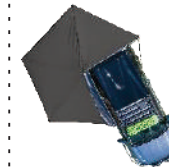

捷途旅行者/T2 MC运动尾翼

Split Rear Wing

捷途旅行者/T2 分段尾翼

Rocket Type Spoiler

捷途旅行者/T2 RKT尾翼

270 Degree Side Tent

捷途旅行者/T2 软包270度天幕

Hard Shell Side Tent