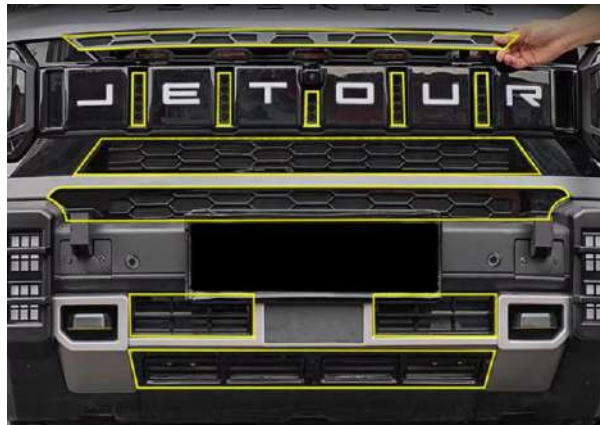

Insect Screen

捷途旅行者/T2 防虫网