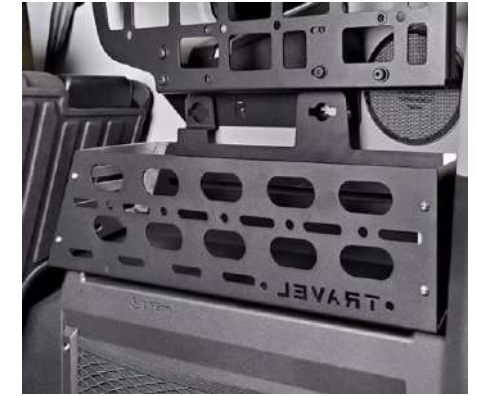

捷途旅行者/T2 后备箱左右储物盒