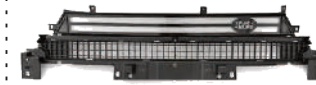

捷途旅行者/T2 星辰中网

**Defender Style
Illuminated Grille Light**

捷途旅行者/T2 卫士款发光中网

New Defender Grille

捷途旅行者/T2 新款卫士中网

Metal Insect Net

捷途旅行者/T2 防虫网

Full Front-End Insect Net